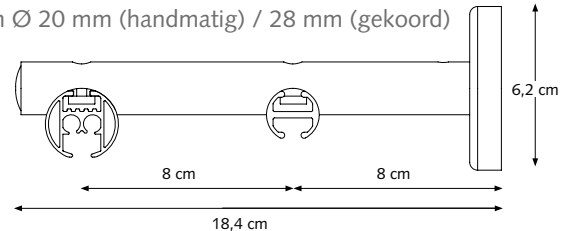

PROFIEL

- Schaal 1:1
- Aluminium extrusie
- Gewicht 28 mm: 460 gram per meter
- Afmetingen: 28 mm

- 1 CRS gekoorde eindknop kort
- 2 CRS Railroede
- 3 Koord
- 4 MRS glijders
- 5 Easyflex voorloper 90 graden links
- 6 Easyflex voorloper 90 graden rechts
- 7 CRS gekoord eindpoulie basis
- 8 CCS dubbele meenemer
- 9 CRS Plafondsteun met gat

BEVESTIGINGSSTEUNEN

CRS Wandsteun, enkel

8 cm, 12 cm en 16 cm (Rozetplaat voor de 12 cm en 16 cm beugel is 6,2 cm, vergelijkbaar met de dubbele wandsteun).

CRS Wandsteun, dubbel

16 cm Ø 20 mm: A = 18,4 / B = 8 / C = 8

16 cm Ø 28 mm: A = 18,4 / B = 8 / C = 8

20 cm Ø 28 mm: A = 22,4 / B = 12 / C = 8

CRS Wandsteun, dubbel

16 cm Ø 20 mm (handmatig) / 28 mm (gekoord)

CRS Verstelbare Wandsteun

8 cm Ø 20 en 28 mm, verstelbaar tot 9,5 cm

A = 8,9 / B = 8 <> 9,5 / D = 3,75 / E = 5,95 cm

12 cm Ø 20 en 28 mm, verstelbaar tot 13,5 cm

A = 12,9 / B = 12 <> 13,5 / D = 3,75 / E = 5,95 cm

16 cm Ø 20 en 28 mm, verstelbaar tot 21 cm

A = 18,9 / B = 7,5 <> 10,5 / C = 9 <> 10,5 / D = 3,75 / E = 5,95 cm