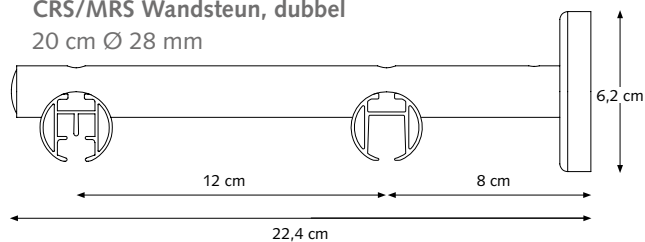

20 mm / 28 mm

* = niet in elke kleur beschikbaar

Bekijk artikelenoverzicht voor kleuropties

CRS/MRS Wandsteun, enkel

12 cm Ø 28 mm

16 cm Ø 28 mm

CRS/MRS Wandsteun, dubbel met 4 cm wandsteun verlenger

16 cm Ø 28 mm

CRS/MRS Wandsteun, dubbel

20 cm Ø 28 mm

CRS Verstelbare Wandsteun

8 cm Ø 20 en 28 mm, verstelbaar tot 9,5 cm

A = 8,9 / B = 8 <> 9,5 / D = 3,75 / E = 5,95 cm

12 cm Ø 20 en 28 mm, verstelbaar tot 13,5 cm

A = 12,9 / B = 12 <> 13,5 / D = 3,75 / E = 5,95 cm

16 cm Ø 20 en 28 mm, verstelbaar tot 21 cm

A = 18,9 / B = 7,5 <> 10,5 / C = 9 <> 10,5 / D = 3,75 / E = 5,95 cm

FOREST MRS® Bedieningsopties

Met het ruime aanbod aan beschikbare bedieningsmogelijkheden kiest u eenvoudig een bedieningsvorm die het beste bij u past: handbediend, via een afstandsbediening, met een app of sluit de gemotoriseerde roede (MRS®) aan op uw domotica/gebouwautomatisering systeem.