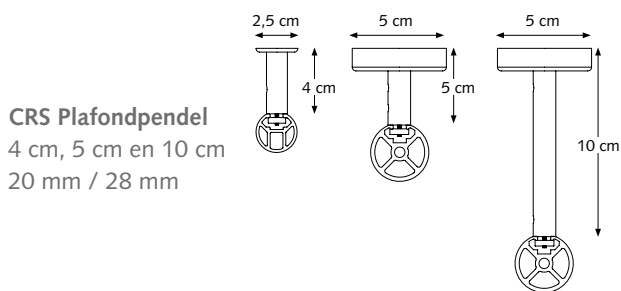

12 cm Ø 20 en 28 mm, verstelbaar tot 13,5 cm
A = 12,9 / B = 12 <> 13,5 / D = 3,75 / E = 5,95 cm

16 cm Ø 20 en 28 mm, verstelbaar tot 21 cm
A = 18,9 / B = 7,5 <> 10,5 / C = 9 <> 10,5 / D = 3,75 / E = 5,95 cm

PROFIEL

- Schaal 1:1
- Aluminium extrusie
- Gewicht 20 mm: 320 gram per meter (toepasbaar tot 3 kg gordijngewicht per 1,5 meter)
- Gewicht 28 mm: 460 gram per meter (toepasbaar tot 4 kg gordijngewicht per 2,5 meter)
- Afmetingen: 20 mm en 28 mm

- 1 CRS Deco 20 mm
- 2 CRS Deco 28 mm
- 3 CRS eindknop met 3 groeven
- 4 CRS Wandsteun, dubbel
- 5 CRS Deco gordijnring
- 6 Deco gordijnroede is voorzien van een speciale strip

BEVESTIGINGSSTEUNEN

TOEPASSINGEN