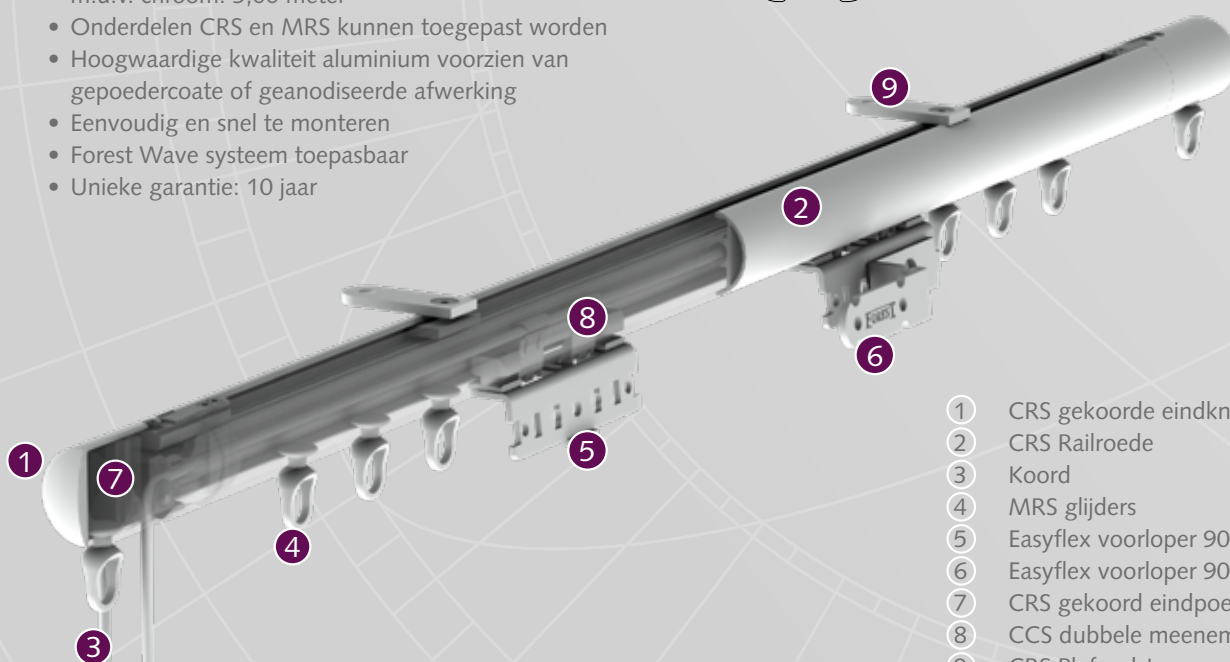

PROFIEL

- Schaal 1:1
- Aluminium extrusie
- Gewicht 28 mm: 460 gram per meter
- Afmetingen: 28 mm