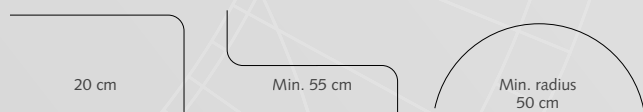

BEVESTIGINGSSTEUNEN

CRS Plafondpendel
4 cm, 5 cm en 10 cm
20 mm / 28 mm

CRS Wandsteen, enkel
8 cm Ø 20 en 28 mm
12 cm Ø 20 en 28 mm
16 cm Ø 20 en 28 mm

CRS Wandsteen, dubbel

16 cm Ø 20 mm: A = 18,4 / B = 8 / C = 8 cm
16 cm Ø 28 mm: A = 18,4 / B = 8 / C = 8 cm
20 cm Ø 28 mm: A = 22,4 / B = 12 / C = 8 cm

CRS Wandsteen, dubbel

16 cm Ø 20/28 mm

TOEPASSINGEN

BUIGEN

De rail kan, zowel in binnen- als buitenbocht, gebogen worden met een radius van 10 cm bij de 20 mm roede en een radius van 20 cm bij de 28 mm roede.

TE GEBRUIKEN IN

Hotels - winkels - boten - woningen of daar waar een hoogwaardig, efficiënt handbediend railroedesysteem is gewenst.

CRS Verstelbare Wandsteen

8 cm Ø 20 en 28 mm, verstelbaar tot 9,5 cm
A = 8,9 / B = 8 <> 9,5 / D = 3,75 / E = 5,95 cm

12 cm Ø 20 en 28 mm, verstelbaar tot 13,5 cm
A = 12,9 / B = 12 <> 13,5 / D = 3,75 / E = 5,95 cm

16 cm Ø 20 en 28 mm, verstelbaar tot 21 cm
A = 18,9 / B = 7,5 <> 10,5 / C = 9 <> 10,5 / D = 3,75 / E = 5,95 cm