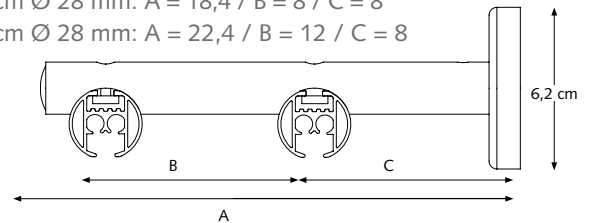

12 cm Ø 20 en 28 mm, verstelbaar tot 13,5 cm
A = 12,9 / B = 12 <> 13,5 / D = 3,75 / E = 5,95 cm

16 cm Ø 20 en 28 mm, verstelbaar tot 21 cm
A = 18,9 / B = 7,5 <> 10,5 / C = 9 <> 10,5 / D = 3,75 / E = 5,95 cm

BEVESTIGINGSSTEUNEN

CRS Wandsteun, enkel

8 cm, 12 cm en 16 cm (Rozetplaat voor de 12 cm en 16 cm beugel is 6,2 cm, vergelijkbaar met de dubbele wandsteun).

CRS Wandsteun, dubbel

16 cm Ø 20 mm: A = 18,4 / B = 8 / C = 8

16 cm Ø 28 mm: A = 18,4 / B = 8 / C = 8

20 cm Ø 28 mm: A = 22,4 / B = 12 / C = 8

CRS Wandsteun, dubbel

16 cm Ø 20 mm (handmatig) / 28 mm (gekoord)

CRS Verstelbare Wandsteun

8 cm Ø 20 en 28 mm, verstelbaar tot 9,5 cm

A = 8,9 / B = 8 <> 9,5 / D = 3,75 / E = 5,95 cm

12 cm Ø 20 en 28 mm, verstelbaar tot 13,5 cm

A = 12,9 / B = 12 <> 13,5 / D = 3,75 / E = 5,95 cm

16 cm Ø 20 en 28 mm, verstelbaar tot 21 cm

A = 18,9 / B = 7,5 <> 10,5 / C = 9 <> 10,5 / D = 3,75 / E = 5,95 cm