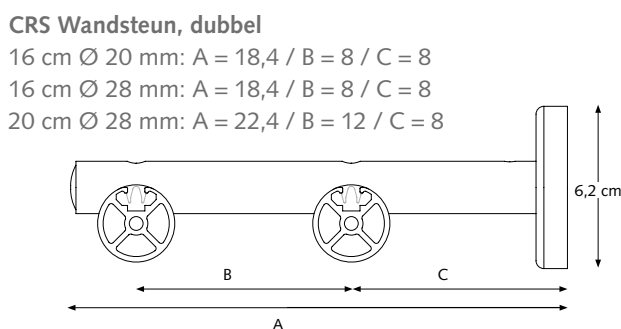

BEVESTIGINGSSTEUNEN