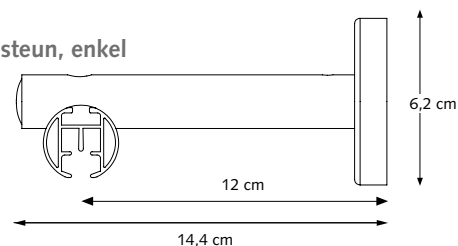

12 cm Ø 20 en 28 mm, verstelbaar tot 13,5 cm
A = 12,9 / B = 12 <> 13,5 / D = 3,75 / E = 5,95 cm

16 cm Ø 20 en 28 mm, verstelbaar tot 21 cm
A = 18,9 / B = 7,5 <> 10,5 / C = 9 <> 10,5 / D = 3,75 / E = 5,95 cm

A = 8,9 / B = 8 <> 9,5 / D = 3,75 / E = 5,95 cm

12 cm Ø 20 en 28 mm, verstelbaar tot 13,5 cm

A = 12,9 / B = 12 <> 13,5 / D = 3,75 / E = 5,95 cm

16 cm Ø 20 en 28 mm, verstelbaar tot 21 cm

A = 18,9 / B = 7,5 <> 10,5 / C = 9 <> 10,5 / D = 3,75 / E = 5,95 cm

20 mm / 28 mm

* = niet in elke kleur beschikbaar

Bekijk artikelenoverzicht voor kleuropties

CRS/MRS Wandsteun, enkel

12 cm Ø 28 mm

16 cm Ø 28 mm

CRS/MRS Wandsteun, dubbel met 4 cm wandsteun verlenger

16 cm Ø 28 mm

CRS/MRS Wandsteun, dubbel

20 cm Ø 28 mm

CRS Verstelbare Wandsteun

8 cm Ø 20 en 28 mm, verstelbaar tot 9,5 cm

A = 8,9 / B = 8 <> 9,5 / D = 3,75 / E = 5,95 cm

12 cm Ø 20 en 28 mm, verstelbaar tot 13,5 cm

A = 12,9 / B = 12 <> 13,5 / D = 3,75 / E = 5,95 cm