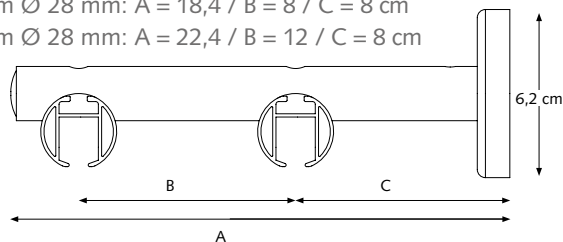

BEVESTIGINGSSTEUNEN

CRS Plafondpendel
4 cm, 5 cm en 10 cm
20 mm / 28 mm

CRS Wandsteen, enkel
8 cm Ø 20 en 28 mm
12 cm Ø 20 en 28 mm
16 cm Ø 20 en 28 mm

CRS Wandsteen, dubbel

16 cm Ø 20 mm: A = 18,4 / B = 8 / C = 8 cm
16 cm Ø 28 mm: A = 18,4 / B = 8 / C = 8 cm
20 cm Ø 28 mm: A = 22,4 / B = 12 / C = 8 cm

CRS Wandsteen, dubbel

16 cm Ø 20/28 mm

TOEPASSINGEN

BUIGEN

De rail kan, zowel in binnen- als buitenbocht, gebogen worden met een radius van 10 cm bij de 20 mm roede en een radius van 20 cm bij de 28 mm roede.

12 cm Ø 20 en 28 mm, verstelbaar tot 13,5 cm
A = 12,9 / B = 12 <> 13,5 / D = 3,75 / E = 5,95 cm

16 cm Ø 20 en 28 mm, verstelbaar tot 21 cm
A = 18,9 / B = 7,5 <> 10,5 / C = 9 <> 10,5 / D = 3,75 / E = 5,95 cm