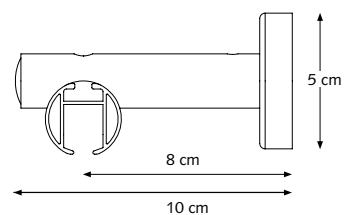

PROFIEL

- Schaal 1:1
- Aluminium extrusie
- Gewicht 20 mm: 320 gram per meter
- Gewicht 28 mm: 460 gram per meter
- Afmetingen: 20 mm en 28 mm

- 1 CRS railroede 20 mm
- 2 CRS railroede 28 mm
- 3 CRS eindkap
- 4 CRS glijder
- 5 KS vertragingsglijder
- 6 CRS wandsteun, dubbel

BEVESTIGINGSSTEUNEN

CRS Plafondpendel
4 cm, 5 cm en 10 cm
20 mm / 28 mm

CRS Wandsteen, enkel
8 cm Ø 20 en 28 mm
12 cm Ø 20 en 28 mm
16 cm Ø 20 en 28 mm

CRS Wandsteen, dubbel

16 cm Ø 20 mm: A = 18,4 / B = 8 / C = 8 cm
16 cm Ø 28 mm: A = 18,4 / B = 8 / C = 8 cm
20 cm Ø 28 mm: A = 22,4 / B = 12 / C = 8 cm

12 cm Ø 20 en 28 mm, verstelbaar tot 13,5 cm
A = 12,9 / B = 12 <> 13,5 / D = 3,75 / E = 5,95 cm

16 cm Ø 20 en 28 mm, verstelbaar tot 21 cm
A = 18,9 / B = 7,5 <> 10,5 / C = 9 <> 10,5 / D = 3,75 / E = 5,95 cm