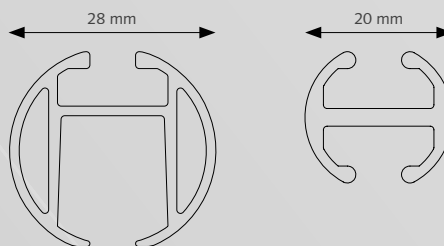

CRS®
CRS® Deco
CRS® gekoord
MRS® gemotoriseerd

THE WORLD
BEHIND
YOUR
CURTAINS

VERNIEUWD!

FOREST RAILROEDES SYSTEEM - CRS®

PRODUCTINFORMATIE

- Elegant en trendy railroedesysteem
- Gordijnroede voorzien van glijders
- Beschikbaar in twee maten: 20 mm en in 28 mm
- Geschikt om te buigen
- Beschikbaar in 10 kleuren: wit-pc, RVS-an, steengrijs-pc, antiek-pc, antraciet-pc, chroom, goud, taupe, brons (geanodiseerd) en zwart-pc
- De steunen en eindkappen zijn leverbaar in matchende kleuren (behalve brons)
- Ruime keuze aan eindkappen/bollen
- Mogelijkheid om zonder eind te monteren voor in-de-dag montage
- Maximale lengte uit één stuk: 5,80 meter
- Hoogwaardige kwaliteit aluminium voorzien van gepoedercoate of geanodiseerde afwerking
- Eenvoudig en snel te monteren
- Forest Wave systeem ook toepasbaar
- Unieke garantie: 10 jaar

PROFIEL

- Schaal 1:1
- Aluminium extrusie
- Gewicht 20 mm: 320 gram per meter
- Gewicht 28 mm: 460 gram per meter
- Afmetingen: 20 mm en 28 mm

- 1 CRS railroede 20 mm
- 2 CRS railroede 28 mm
- 3 CRS eindkap
- 4 CRS glijder
- 5 KS vertragingsglijder
- 6 CRS wandsteun, dubbel

BEVESTIGINGSSTEUNEN

CRS Plafondpendel
4 cm, 5 cm en 10 cm
20 mm / 28 mm

CRS Wandsteen, enkel
8 cm Ø 20 en 28 mm
12 cm Ø 20 en 28 mm
16 cm Ø 20 en 28 mm

CRS Wandsteen, dubbel

16 cm Ø 20 mm: A = 18,4 / B = 8 / C = 8 cm
16 cm Ø 28 mm: A = 18,4 / B = 8 / C = 8 cm
20 cm Ø 28 mm: A = 22,4 / B = 12 / C = 8 cm

12 cm Ø 20 en 28 mm, verstelbaar tot 13,5 cm
A = 12,9 / B = 12 <> 13,5 / D = 3,75 / E = 5,95 cm

16 cm Ø 20 en 28 mm, verstelbaar tot 21 cm
A = 18,9 / B = 7,5 <> 10,5 / C = 9 <> 10,5 / D = 3,75 / E = 5,95 cm