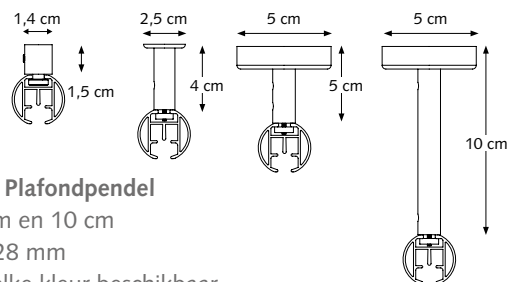

BEVESTIGINGSSTEUNEN

MRS Plafondsteun

Let op: De poelie dient 1,5 cm van de muur te worden gemonteerd om voldoende ruimte te bieden voor de bevestiging van de motor.