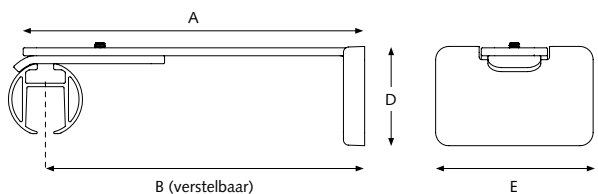

TE GEBRUIKEN IN

Hotels - winkels - boten - woningen of daar waar een hoogwaardig, efficiënt handbediend railroedesysteem is gewenst.

CRS Verstelbare Wandsteen

8 cm Ø 20 en 28 mm, verstelbaar tot 9,5 cm
A = 8,9 / B = 8 <> 9,5 / D = 3,75 / E = 5,95 cm

12 cm Ø 20 en 28 mm, verstelbaar tot 13,5 cm
A = 12,9 / B = 12 <> 13,5 / D = 3,75 / E = 5,95 cm

16 cm Ø 20 en 28 mm, verstelbaar tot 21 cm
A = 18,9 / B = 7,5 <> 10,5 / C = 9 <> 10,5 / D = 3,75 / E = 5,95 cm