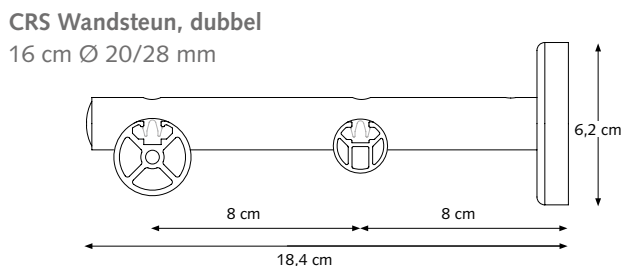

BEVESTIGINGSSTEUNEN