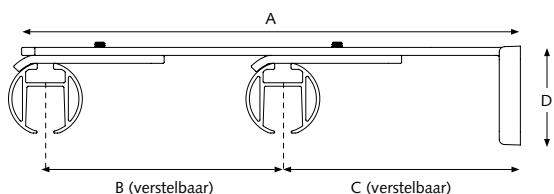

TE GEBRUIKEN IN

Hotels - winkels - boten - woningen of daar waar een hoogwaardig, efficiënt handbediend railroedesysteem is gewenst.

CRS Verstelbare Wandsteen

8 cm Ø 20 en 28 mm, verstelbaar tot 9,5 cm
A = 8,9 / B = 8 <> 9,5 / D = 3,75 / E = 5,95 cm

12 cm Ø 20 en 28 mm, verstelbaar tot 13,5 cm
A = 12,9 / B = 12 <> 13,5 / D = 3,75 / E = 5,95 cm

16 cm Ø 20 en 28 mm, verstelbaar tot 21 cm
A = 18,9 / B = 7,5 <> 10,5 / C = 9 <> 10,5 / D = 3,75 / E = 5,95 cm