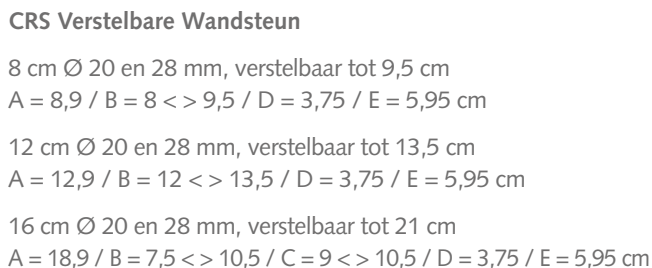

BEVESTIGINGSSTEUNEN