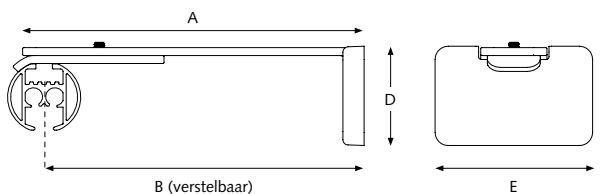

BEVESTIGINGSSTEUNEN

CRS Wandsteun, enkel

8 cm, 12 cm en 16 cm (Rozetplaat voor de 12 cm en 16 cm beugel is 6,2 cm, vergelijkbaar met de dubbele wandsteun).

CRS Wandsteun, dubbel

16 cm Ø 20 mm: A = 18,4 / B = 8 / C = 8

16 cm Ø 28 mm: A = 18,4 / B = 8 / C = 8

20 cm Ø 28 mm: A = 22,4 / B = 12 / C = 8

CRS Wandsteun, dubbel

16 cm Ø 20 mm (handmatig) / 28 mm (gekoord)

CRS Verstelbare Wandsteun

8 cm Ø 20 en 28 mm, verstelbaar tot 9,5 cm

A = 8,9 / B = 8 <> 9,5 / D = 3,75 / E = 5,95 cm

12 cm Ø 20 en 28 mm, verstelbaar tot 13,5 cm

A = 12,9 / B = 12 <> 13,5 / D = 3,75 / E = 5,95 cm

16 cm Ø 20 en 28 mm, verstelbaar tot 21 cm

A = 18,9 / B = 7,5 <> 10,5 / C = 9 <> 10,5 / D = 3,75 / E = 5,95 cm