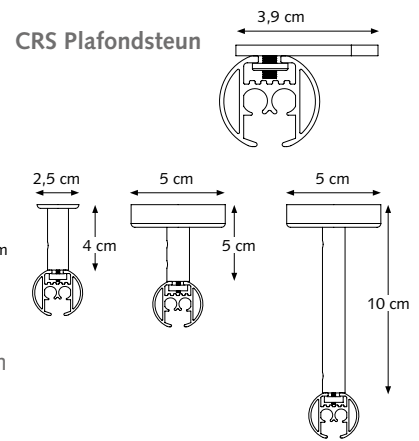

PROFIEL

- Schaal 1:1
- Aluminium extrusie
- Gewicht 28 mm: 460 gram per meter
- Afmetingen: 28 mm

- 1 CRS gekoorde eindknop kort
- 2 CRS Railroede
- 3 Koord
- 4 MRS glijders
- 5 Easyflex voorloper 90 graden links
- 6 Easyflex voorloper 90 graden rechts
- 7 CRS gekoord eindpoulie basis
- 8 CCS dubbele meenemer
- 9 CRS Plafondsteun met gat

BEVESTIGINGSSTEUNEN

CRS Wandsteun, enkel

8 cm, 12 cm en 16 cm (Rozetplaat voor de 12 cm en 16 cm beugel is 6,2 cm, vergelijkbaar met de dubbele wandsteun).

CRS Wandsteun, dubbel

16 cm Ø 20 mm: A = 18,4 / B = 8 / C = 8

16 cm Ø 28 mm: A = 18,4 / B = 8 / C = 8

20 cm Ø 28 mm: A = 22,4 / B = 12 / C = 8

CRS Wandsteun, dubbel

16 cm Ø 20 mm (handmatig) / 28 mm (gekoord)

CRS Verstelbare Wandsteun

8 cm Ø 20 en 28 mm, verstelbaar tot 9,5 cm

A = 8,9 / B = 8 <> 9,5 / D = 3,75 / E = 5,95 cm

12 cm Ø 20 en 28 mm, verstelbaar tot 13,5 cm

A = 12,9 / B = 12 <> 13,5 / D = 3,75 / E = 5,95 cm

16 cm Ø 20 en 28 mm, verstelbaar tot 21 cm

A = 18,9 / B = 7,5 <> 10,5 / C = 9 <> 10,5 / D = 3,75 / E = 5,95 cm