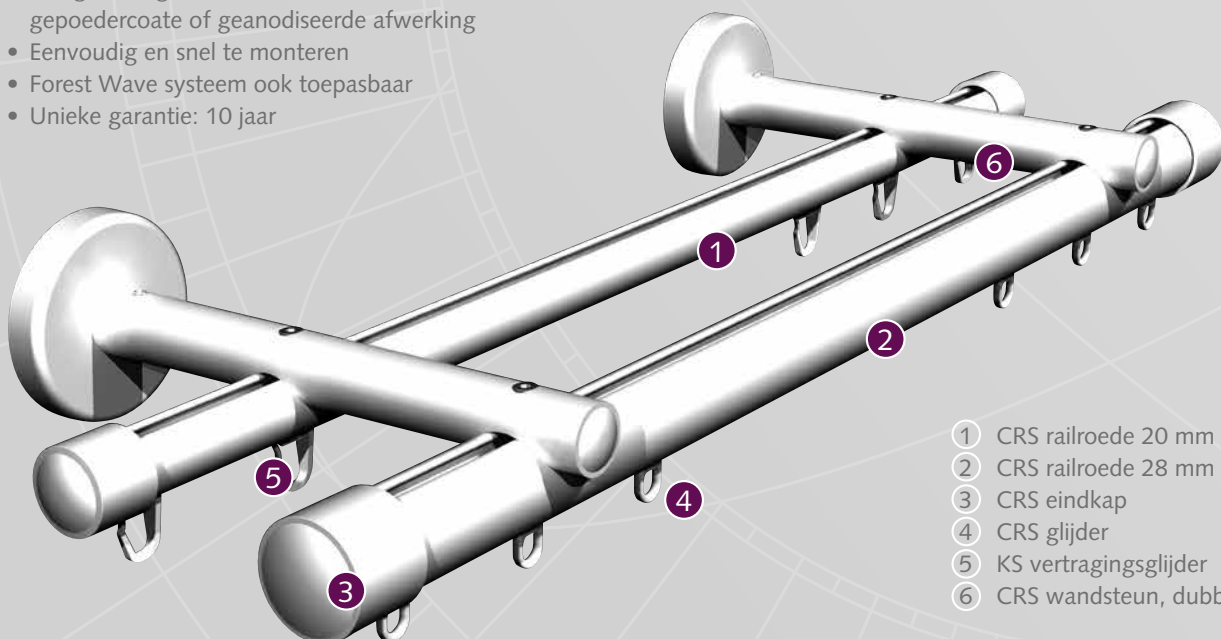

PROFIEL

- Schaal 1:1
- Aluminium extrusie
- Gewicht 20 mm: 320 gram per meter
- Gewicht 28 mm: 460 gram per meter
- Afmetingen: 20 mm en 28 mm