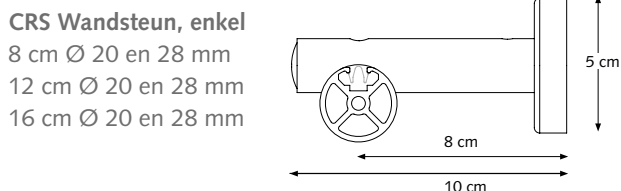

BEVESTIGINGSSTEUNEN