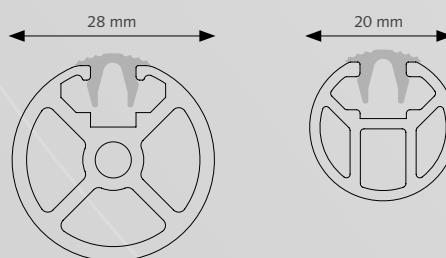

TE GEBRUIKEN IN

Hotels - winkels - boten - woningen of daar waar een hoogwaardig, efficiënt handbediend railroedesysteem is gewenst.

CRS Verstelbare Wandsteen

8 cm Ø 20 en 28 mm, verstelbaar tot 9,5 cm
A = 8,9 / B = 8 <> 9,5 / D = 3,75 / E = 5,95 cm

12 cm Ø 20 en 28 mm, verstelbaar tot 13,5 cm
A = 12,9 / B = 12 <> 13,5 / D = 3,75 / E = 5,95 cm

16 cm Ø 20 en 28 mm, verstelbaar tot 21 cm
A = 18,9 / B = 7,5 <> 10,5 / C = 9 <> 10,5 / D = 3,75 / E = 5,95 cm

FOREST CRS® Deco

PRODUCTINFORMATIE

- Elegant en decoratief handbediend railroedesysteem
- Combineert stijl met de laatste trends op gebied van gordijnroedes met een hoog bedieningscomfort
- Gordijnroede voorzien van gordijnringen met oogjes
- Speciale strip zorgt voor soepele bediening en stille geleiding
- Beschikbaar in twee maten: 20 mm and 28 mm
- Beschikbaar in 5 kleuren: RVS-an, antiek-pc, antraciet-pc, chroom en taupe-pc
- De steunen en decoratieve eindkappen zijn verkrijgbaar in bijpassende kleuren
- Ruime keuzemogelijkheid aan decoratieve eindkappen: korte eindkap, kleine- en grote bol en design eindkap
- Mogelijkheid via speciale 'in-de-dag' steunen in kozijn te plaatsen
- Maximale lengte uit één stuk: 5,80 m
- Hoogwaardige kwaliteit aluminium voorzien van gepoedercoate of geanodiseerde afwerking
- Eenvoudig en snel te monteren
- Unieke garantie: 10 jaar
- CRS Deco is niet buigbaar

PROFIEL

- Schaal 1:1
- Aluminium extrusie
- Gewicht 20 mm: 320 gram per meter (toepasbaar tot 3 kg gordijngewicht per 1,5 meter)
- Gewicht 28 mm: 460 gram per meter (toepasbaar tot 4 kg gordijngewicht per 2,5 meter)
- Afmetingen: 20 mm en 28 mm