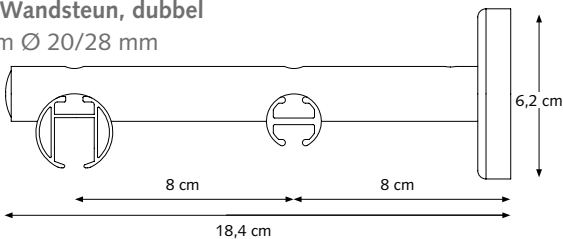

BEVESTIGINGSSTEUNEN

CRS Plafondpendel
4 cm, 5 cm en 10 cm
20 mm / 28 mm

CRS Wandsteen, enkel
8 cm Ø 20 en 28 mm
12 cm Ø 20 en 28 mm
16 cm Ø 20 en 28 mm

CRS Wandsteen, dubbel

16 cm Ø 20 mm: A = 18,4 / B = 8 / C = 8 cm
16 cm Ø 28 mm: A = 18,4 / B = 8 / C = 8 cm
20 cm Ø 28 mm: A = 22,4 / B = 12 / C = 8 cm

CRS Wandsteen, dubbel

16 cm Ø 20/28 mm

TOEPASSINGEN

BUIGEN

De rail kan, zowel in binnen- als buitenbocht, gebogen worden met een radius van 10 cm bij de 20 mm roede en een radius van 20 cm bij de 28 mm roede.

12 cm Ø 20 en 28 mm, verstelbaar tot 13,5 cm
A = 12,9 / B = 12 <> 13,5 / D = 3,75 / E = 5,95 cm

16 cm Ø 20 en 28 mm, verstelbaar tot 21 cm
A = 18,9 / B = 7,5 <> 10,5 / C = 9 <> 10,5 / D = 3,75 / E = 5,95 cm