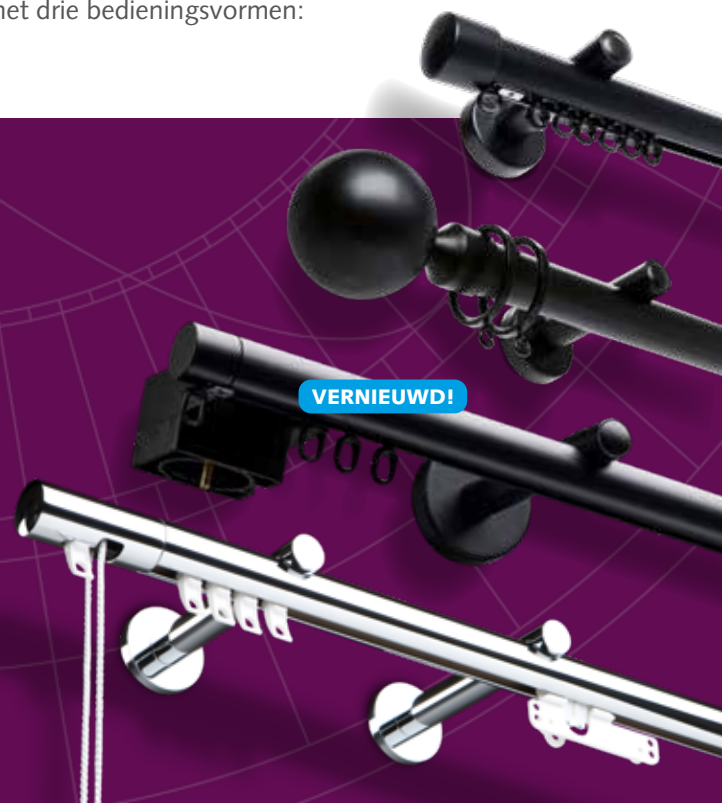

DOMOTICA
READY

APP
BEDIENING

DRAADLOZE
BEDIENING

KOORD
BEDIENING

HAND
BEDIEND

FOREST DECORATIEVE ROEDE Series

De roedelijn bestaat uit moderne en veelzijdige (deco)roedes met drie bedieningsvormen: handbediend, gekoord en gemotoriseerd.

CRS®
CRS® Deco
CRS® gekoord
MRS® gemotoriseerd

THE WORLD
BEHIND
YOUR
CURTAINS

VERNIEUWD!

FOREST RAILROEDES SYSTEEM - CRS®

PRODUCTINFORMATIE

- Elegant en trendy railroedesysteem
- Gordijnroede voorzien van glijders
- Beschikbaar in twee maten: 20 mm en in 28 mm
- Geschikt om te buigen
- Beschikbaar in 10 kleuren: wit-pc, RVS-an, steengrijs-pc, antiek-pc, antraciet-pc, chroom, goud, taupe, brons (geanodiseerd) en zwart-pc
- De steunen en eindkappen zijn leverbaar in matchende kleuren (behalve brons)
- Ruime keuze aan eindkappen/bollen
- Mogelijkheid om zonder eind te monteren voor in-de-dag montage
- Maximale lengte uit één stuk: 5,80 meter
- Hoogwaardige kwaliteit aluminium voorzien van gepoedercoate of geanodiseerde afwerking
- Eenvoudig en snel te monteren
- Forest Wave systeem ook toepasbaar
- Unieke garantie: 10 jaar