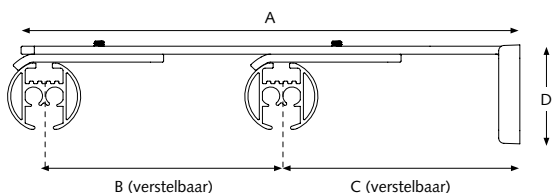

BEVESTIGINGSSTEUNEN

CRS Wandsteun, enkel

8 cm, 12 cm en 16 cm (Rozetplaat voor de 12 cm en 16 cm beugel is 6,2 cm, vergelijkbaar met de dubbele wandsteun).

CRS Wandsteun, dubbel

16 cm Ø 20 mm: A = 18,4 / B = 8 / C = 8

16 cm Ø 28 mm: A = 18,4 / B = 8 / C = 8

20 cm Ø 28 mm: A = 22,4 / B = 12 / C = 8

CRS Wandsteun, dubbel

16 cm Ø 20 mm (handmatig) / 28 mm (gekoord)

CRS Verstelbare Wandsteun

8 cm Ø 20 en 28 mm, verstelbaar tot 9,5 cm

A = 8,9 / B = 8 <> 9,5 / D = 3,75 / E = 5,95 cm

12 cm Ø 20 en 28 mm, verstelbaar tot 13,5 cm

A = 12,9 / B = 12 <> 13,5 / D = 3,75 / E = 5,95 cm

16 cm Ø 20 en 28 mm, verstelbaar tot 21 cm

A = 18,9 / B = 7,5 <> 10,5 / C = 9 <> 10,5 / D = 3,75 / E = 5,95 cm