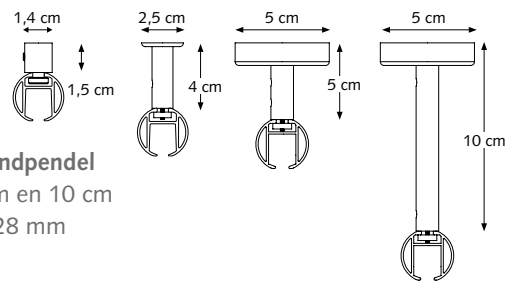

PROFIEL

- Schaal 1:1
- Aluminium extrusie
- Gewicht 20 mm: 320 gram per meter
- Gewicht 28 mm: 460 gram per meter
- Afmetingen: 20 mm en 28 mm

- 1 CRS railroede 20 mm
- 2 CRS railroede 28 mm
- 3 CRS eindkap
- 4 CRS glijder
- 5 KS vertragingsglijder
- 6 CRS wandsteun, dubbel

BEVESTIGINGSSTEUNEN

CRS Plafondpendel
4 cm, 5 cm en 10 cm
20 mm / 28 mm

CRS Wandsteen, enkel
8 cm Ø 20 en 28 mm
12 cm Ø 20 en 28 mm
16 cm Ø 20 en 28 mm

CRS Wandsteen, dubbel

16 cm Ø 20 mm: A = 18,4 / B = 8 / C = 8 cm
16 cm Ø 28 mm: A = 18,4 / B = 8 / C = 8 cm
20 cm Ø 28 mm: A = 22,4 / B = 12 / C = 8 cm

12 cm Ø 20 en 28 mm, verstelbaar tot 13,5 cm
A = 12,9 / B = 12 <> 13,5 / D = 3,75 / E = 5,95 cm

16 cm Ø 20 en 28 mm, verstelbaar tot 21 cm
A = 18,9 / B = 7,5 <> 10,5 / C = 9 <> 10,5 / D = 3,75 / E = 5,95 cm