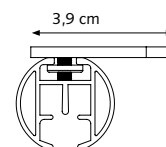

BEVESTIGINGSSTEUNEN

MRS Plafondsteun

Let op: De poelie dient 1,5 cm van de muur te worden gemonteerd om voldoende ruimte te bieden voor de bevestiging van de motor.