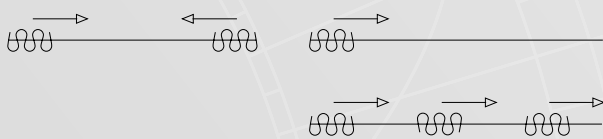

TOEPASSINGEN

Doorsnede railroede met meenemers en glijders.

BUIGEN

De (28 mm) gekoorde railroede kan, zowel in binnen- als buitenbocht, gebogen worden met een radius van 20 cm.