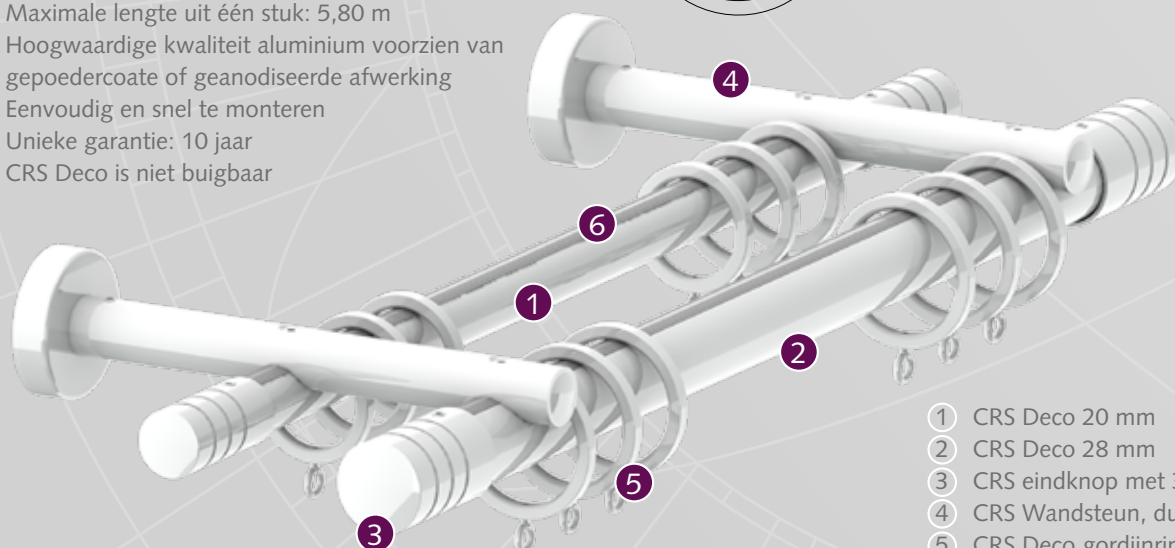

TE GEBRUIKEN IN

Hotels - winkels - boten - woningen of daar waar een hoogwaardig, efficiënt handbediend railroedesysteem is gewenst.

CRS Verstelbare Wandsteen

8 cm Ø 20 en 28 mm, verstelbaar tot 9,5 cm
A = 8,9 / B = 8 <> 9,5 / D = 3,75 / E = 5,95 cm

12 cm Ø 20 en 28 mm, verstelbaar tot 13,5 cm
A = 12,9 / B = 12 <> 13,5 / D = 3,75 / E = 5,95 cm

16 cm Ø 20 en 28 mm, verstelbaar tot 21 cm
A = 18,9 / B = 7,5 <> 10,5 / C = 9 <> 10,5 / D = 3,75 / E = 5,95 cm

FOREST CRS® Deco

PRODUCTINFORMATIE

- Elegant en decoratief handbediend railroedesysteem
- Combineert stijl met de laatste trends op gebied van gordijnroedes met een hoog bedieningscomfort
- Gordijnroede voorzien van gordijnringen met oogjes
- Speciale strip zorgt voor soepele bediening en stille geleiding
- Beschikbaar in twee maten: 20 mm and 28 mm
- Beschikbaar in 5 kleuren: RVS-an, antiek-pc, antraciet-pc, chroom en taupe-pc
- De steunen en decoratieve eindkappen zijn verkrijgbaar in bijpassende kleuren
- Ruime keuzemogelijkheid aan decoratieve eindkappen: korte eindkap, kleine- en grote bol en design eindkap
- Mogelijkheid via speciale 'in-de-dag' steunen in kozijn te plaatsen
- Maximale lengte uit één stuk: 5,80 m
- Hoogwaardige kwaliteit aluminium voorzien van gepoedercoate of geanodiseerde afwerking
- Eenvoudig en snel te monteren
- Unieke garantie: 10 jaar
- CRS Deco is niet buigbaar

- 1 CRS Deco 20 mm
- 2 CRS Deco 28 mm
- 3 CRS eindknop met 3 groeven
- 4 CRS Wandsteun, dubbel
- 5 CRS Deco gordijnring
- 6 Deco gordijnroede is voorzien van een speciale strip

BEVESTIGINGSSTEUNEN

TOEPASSINGEN