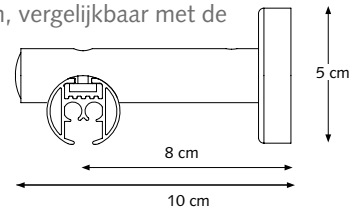

12 cm Ø 20 en 28 mm, verstelbaar tot 13,5 cm
A = 12,9 / B = 12 <> 13,5 / D = 3,75 / E = 5,95 cm

16 cm Ø 20 en 28 mm, verstelbaar tot 21 cm
A = 18,9 / B = 7,5 <> 10,5 / C = 9 <> 10,5 / D = 3,75 / E = 5,95 cm

PROFIEL

- Schaal 1:1
- Aluminium extrusie
- Gewicht 28 mm: 460 gram per meter
- Afmetingen: 28 mm

- 1 CRS gekoorde eindknop kort
- 2 CRS Railroede
- 3 Koord
- 4 MRS glijders
- 5 Easyflex voorloper 90 graden links
- 6 Easyflex voorloper 90 graden rechts
- 7 CRS gekoord eindpoulie basis
- 8 CCS dubbele meenemer
- 9 CRS Plafondsteun met gat

BEVESTIGINGSSTEUNEN

CRS Wandsteun, enkel

8 cm, 12 cm en 16 cm (Rozetplaat voor de 12 cm en 16 cm beugel is 6,2 cm, vergelijkbaar met de dubbele wandsteun).

CRS Wandsteun, dubbel

16 cm Ø 20 mm: A = 18,4 / B = 8 / C = 8

16 cm Ø 28 mm: A = 18,4 / B = 8 / C = 8

20 cm Ø 28 mm: A = 22,4 / B = 12 / C = 8

CRS Wandsteun, dubbel

16 cm Ø 20 mm (handmatig) / 28 mm (gekoord)

CRS Verstelbare Wandsteun

8 cm Ø 20 en 28 mm, verstelbaar tot 9,5 cm