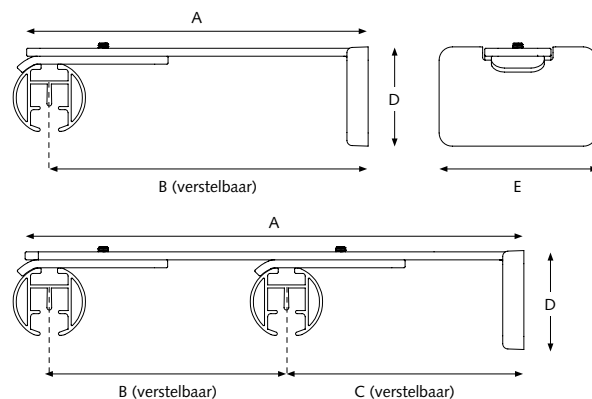

CRS/MRS Wandsteun, dubbel

20 cm Ø 28 mm

CRS Verstelbare Wandsteun

8 cm Ø 20 en 28 mm, verstelbaar tot 9,5 cm

A = 8,9 / B = 8 <> 9,5 / D = 3,75 / E = 5,95 cm

12 cm Ø 20 en 28 mm, verstelbaar tot 13,5 cm

A = 12,9 / B = 12 <> 13,5 / D = 3,75 / E = 5,95 cm

16 cm Ø 20 en 28 mm, verstelbaar tot 21 cm

A = 18,9 / B = 7,5 <> 10,5 / C = 9 <> 10,5 / D = 3,75 / E = 5,95 cm

FOREST MRS® Bedieningsopties

Met het ruime aanbod aan beschikbare bedieningsmogelijkheden kiest u eenvoudig een bedieningsvorm die het beste bij u past: handbediend, via een afstandsbediening, met een app of sluit de gemotoriseerde roede (MRS®) aan op uw domotica/gebouwautomatisering systeem.