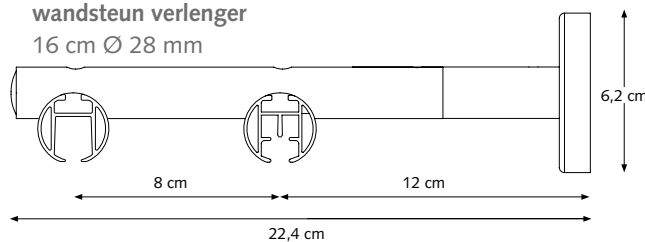

12 cm Ø 20 en 28 mm, verstelbaar tot 13,5 cm
A = 12,9 / B = 12 <> 13,5 / D = 3,75 / E = 5,95 cm

16 cm Ø 20 en 28 mm, verstelbaar tot 21 cm
A = 18,9 / B = 7,5 <> 10,5 / C = 9 <> 10,5 / D = 3,75 / E = 5,95 cm

A = 8,9 / B = 8 <> 9,5 / D = 3,75 / E = 5,95 cm

12 cm Ø 20 en 28 mm, verstelbaar tot 13,5 cm

A = 12,9 / B = 12 <> 13,5 / D = 3,75 / E = 5,95 cm

16 cm Ø 20 en 28 mm, verstelbaar tot 21 cm

A = 18,9 / B = 7,5 <> 10,5 / C = 9 <> 10,5 / D = 3,75 / E = 5,95 cm

20 mm / 28 mm

* = niet in elke kleur beschikbaar

Bekijk artikelenoverzicht voor kleuropties

CRS/MRS Wandsteun, enkel

12 cm Ø 28 mm

16 cm Ø 28 mm

CRS/MRS Wandsteun, dubbel met 4 cm wandsteun verlenger

16 cm Ø 28 mm

CRS/MRS Wandsteun, dubbel

20 cm Ø 28 mm

CRS Verstelbare Wandsteun

8 cm Ø 20 en 28 mm, verstelbaar tot 9,5 cm

A = 8,9 / B = 8 <> 9,5 / D = 3,75 / E = 5,95 cm

12 cm Ø 20 en 28 mm, verstelbaar tot 13,5 cm

A = 12,9 / B = 12 <> 13,5 / D = 3,75 / E = 5,95 cm